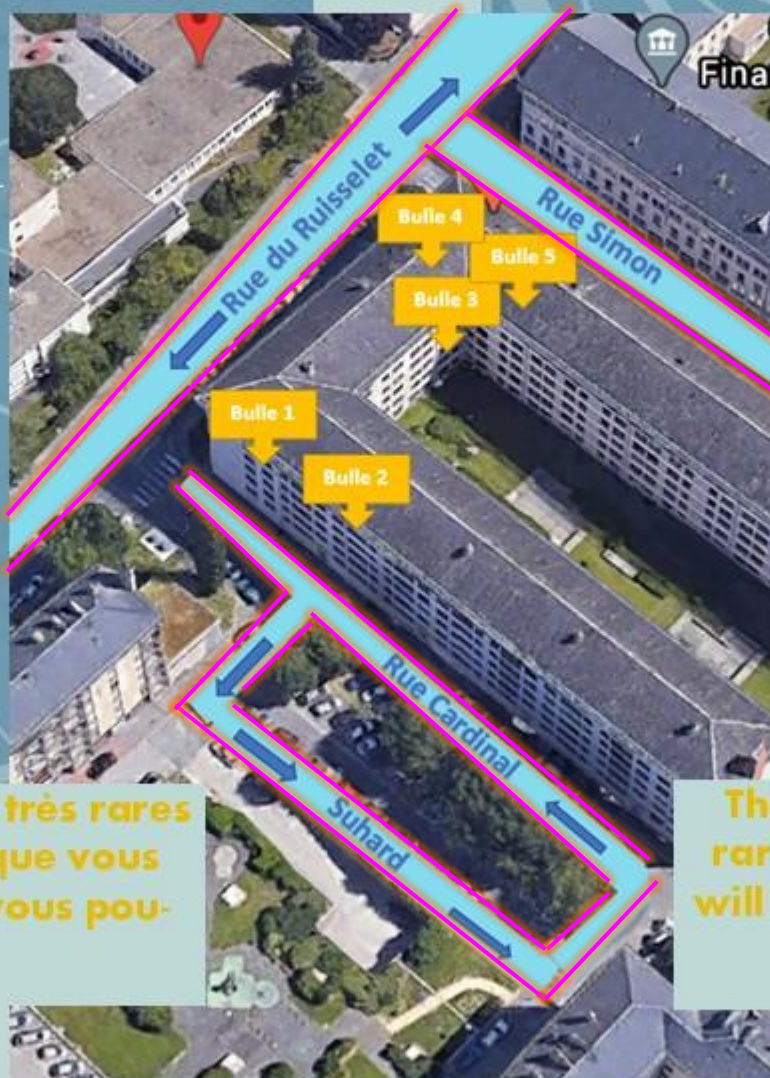

# Les parkings gratuits de Bulleappartreims.com

La résidence "les jardins du rectorat" dans lequel nous détenons nos 5 logements meublés est situé dans le quartier Saint-Rémi, qui est un quartier Administratif et historique de Reims, où certaines rue sont gratuites au stationnement pour les voitures, et notamment les 3 rue qui entourent la résidence (rue Simon, rue du Ruisselet et rue Cardinal Suhard). En plus la résidence dispose d'un petit parking de 45 place à son dos (rue Cardinal Suhard) qui est très apprécié des locataires....

# The free car parks of Bulleappartreims.com

The residence "les jardins du rectorat" in which we have our 5 furnished accommodation is located in the Saint-Rémi district, which is an administrative and historical district of Reims where certain streets are free to park for cars, and in particular 3 rue surrounding the residence (rue Simon, rue du Ruisselet and rue Cardinal Suhard). In addition, the residence has a small car park with 45 places at its back (rue Cardinal Suhard) which is very popular with tenants ....

**Ces rues au stationnement gratuit sont très rares si proches du centre... nous espérons que vous saurez les apprécier !... d'autant que vous pouvez tout faire à pied !**

**These streets with free parking are very rare so close to the center ... we hope you will appreciate them! ... especially since you can do everything on foot ....**